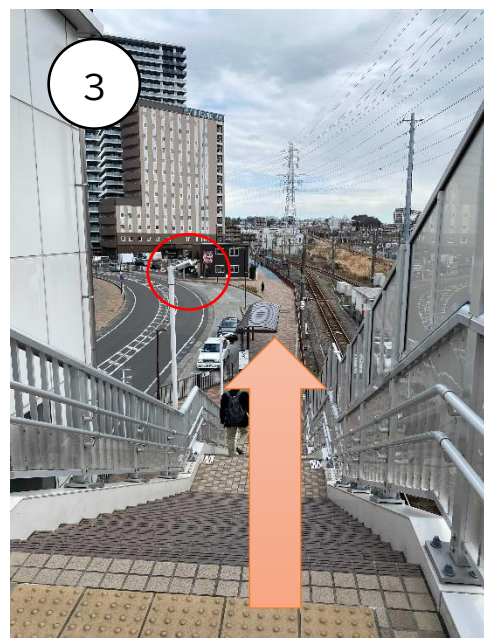

クリニック送迎バス 海老名駅待合場所案内（仮）

1、海老名駅から、ららぽーと方面へ
遊歩道を真っすぐ進みます

2、相模線の改札を越えて少し行くと
右手に『西口タクシー乗り場』の
看板があるので階段、もしくは
エレベーターで降ります

3、タクシー乗り場を過ぎた辺りで
お待ちください

(写真③、④の赤丸の辺りです)